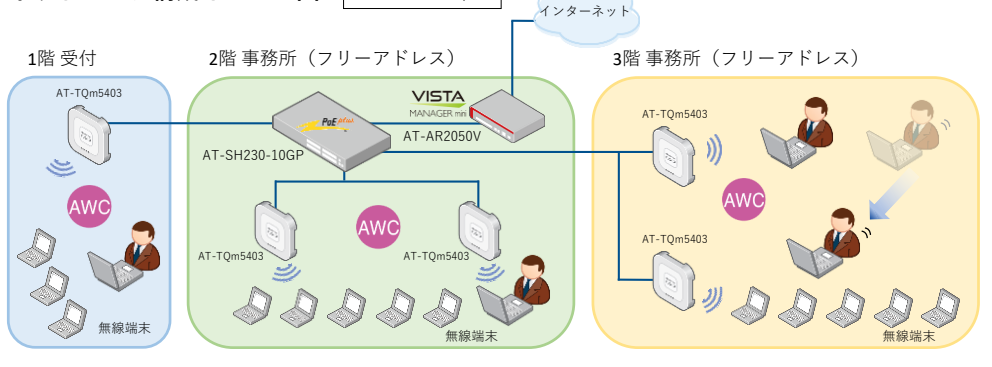

代表者：代表取締役 望月 悠平

URL：https://fujisanso.co.jp

新社屋のフリーアドレス化に伴い無線ネットワークを刷新。 端末の移動時も途切れず、場所を選ばない業務が可能に。

家庭向けのLPガスや法人向けの工業用ガスなどを取り扱う、静岡県にある富士酸素工業株式会社。新社屋建設のタイミングに合わせ、将来的な運用を視野に入れてネットワークを刷新。新社屋の事務所にはフリーアドレス制を採用することから、移動しながらも途切れずに端末を利用することが必須だった。そこでスタンダード・セキュアVPNアクセス・ルーター「AT-AR2050V」、PoE+スイッチ「AT-SH230-10GP」を採用。要件となっていた無線LAN環境には、アクセスポイント「AT-TQm5403」と無線のチャンネルや電波出力を自律的に調整するソリューション「AWC」を組み合わせて採用した。また、そのネットワーク全体を可視化し、複雑な管理の手間を減らす監視ツール「Vista Manager mini」も導入。場所を選ばず端末を使用できるほか無線が途切れる心配もなく、フリーアドレス制ならではの自由度を実現した。

導入前の課題

- 導入済みの機器が古くなっていた
- 無線接続のトラブルが多かった
- 将来的な運用を視野に入れたかった

導入後の効果

- 安定した接続を実現し、「接続が不安定ではないか」という無線自体への懸念が払しょくされた
- 場所の移動を全く気にせずに端末を利用でき、フリーアドレス制を実現

お客様満足度

■お客様コメント

これまで無線の接続にトラブルがあったため、新社屋設立に伴うネットワーク構築に不安がありました。今回新しく無線ネットワークを導入したことで、オフィスのどこにいても端末が使用でき、移動により接続が不安定になることもなく、フリーアドレス制の良さを十分に生かしています。またアライドテレシスの事前の電波調査や、導入に係る技術サポートなどが非常に良かったので満足しています。

ネットワーク構成イメージ図

導入製品一例

ネットワーク構築などのご質問やご相談、その他のお問い合わせ

<https://www.allied-telesis.co.jp/contact/>

管理の見える化

最適化された無線

Allied Telesis Solution

VISTA MANAGER mini